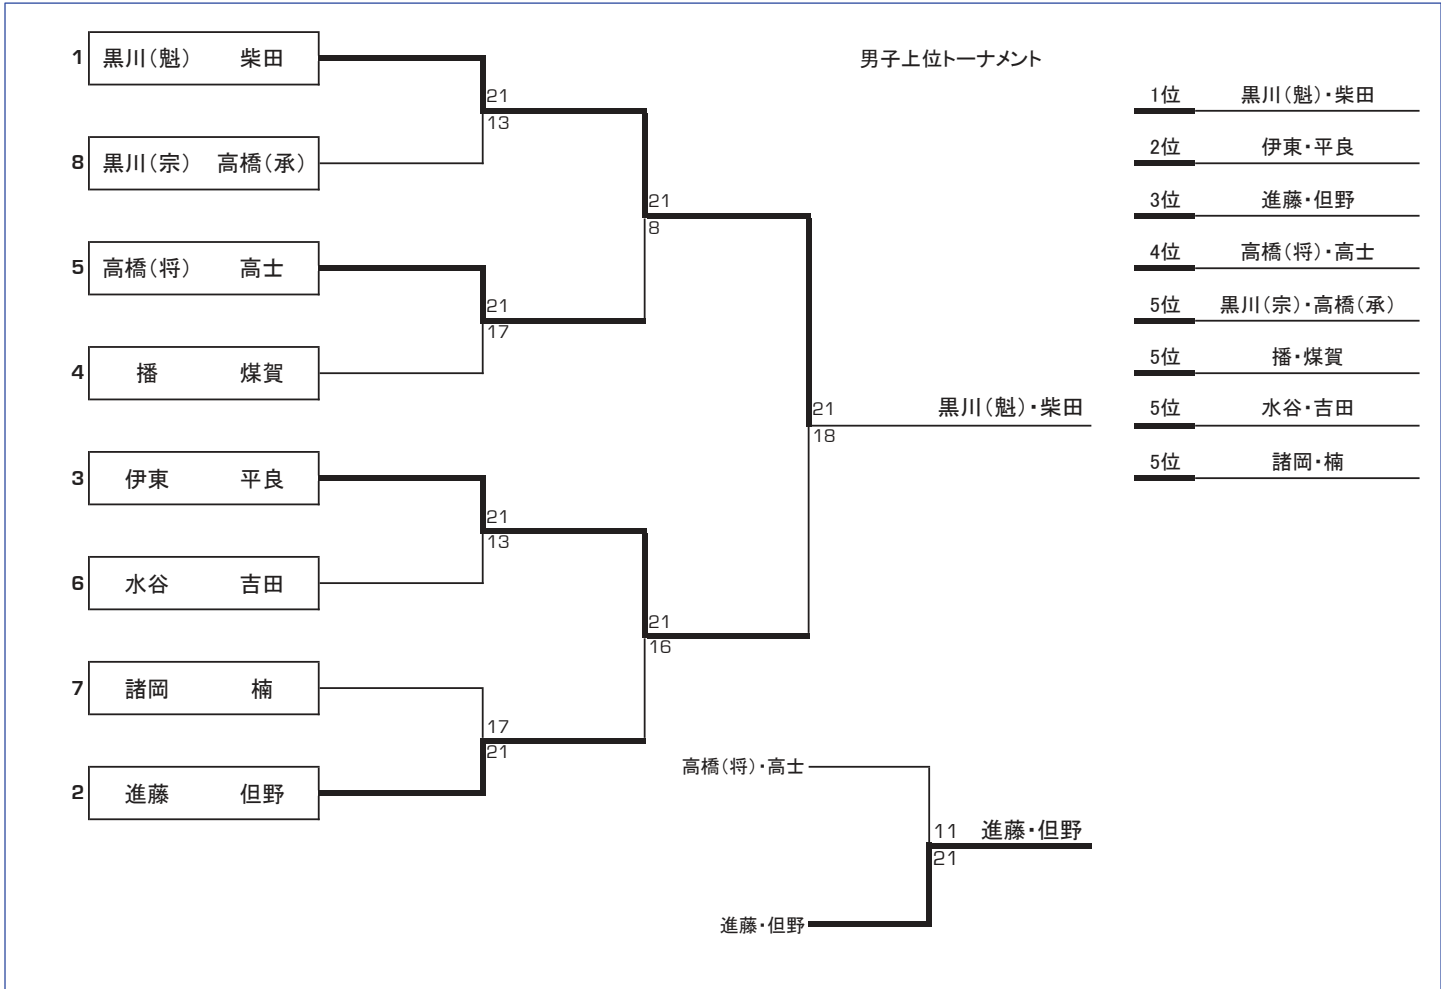

2017U23 KAWASAKI MAIN DROW

Date 2017/11/18

2017U23 KAWASAKI MAIN DROW

Date 2017/11/18