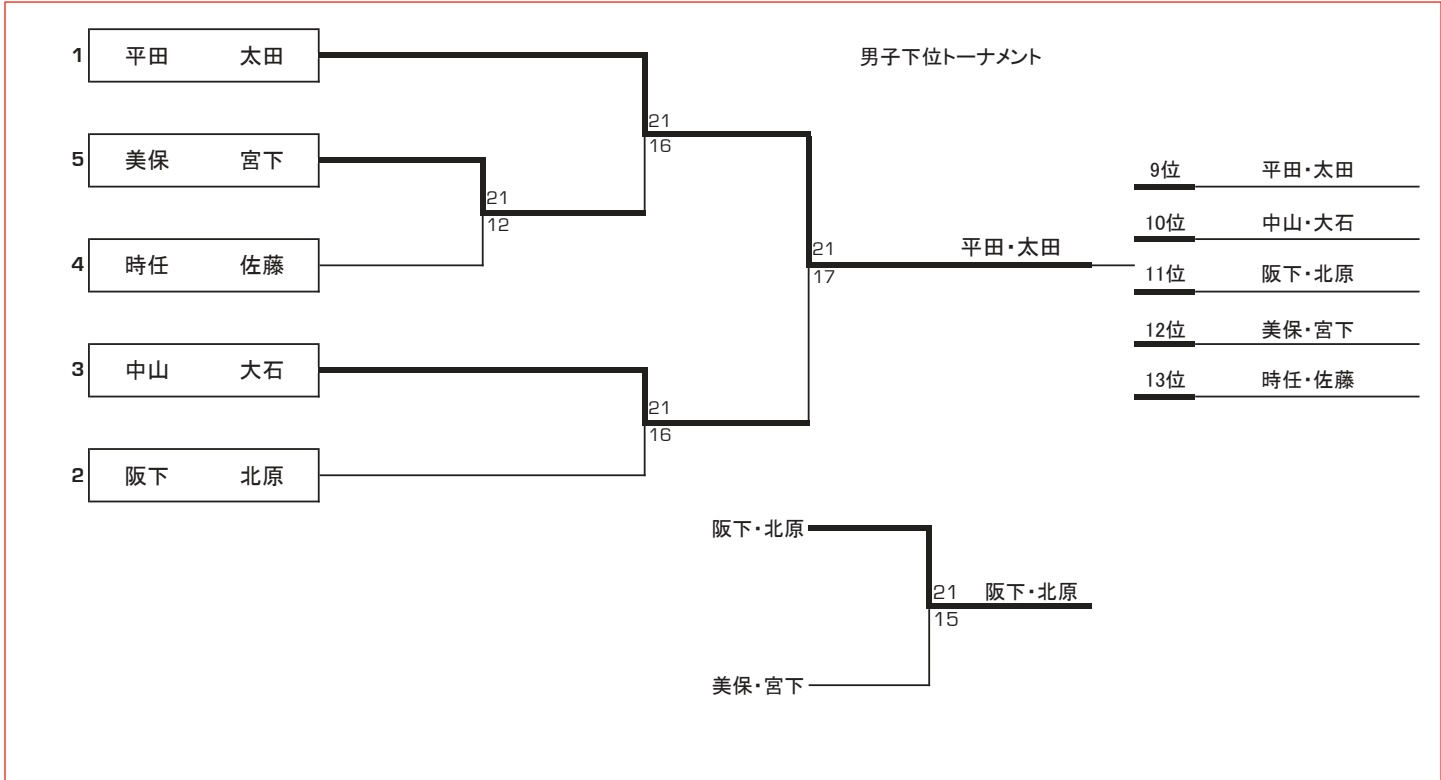

2017U23 KAWASAKI MAIN DROW

Date 2017/11/18

2017U23 KAWASAKI MAIN DROW

Date 2017/11/18