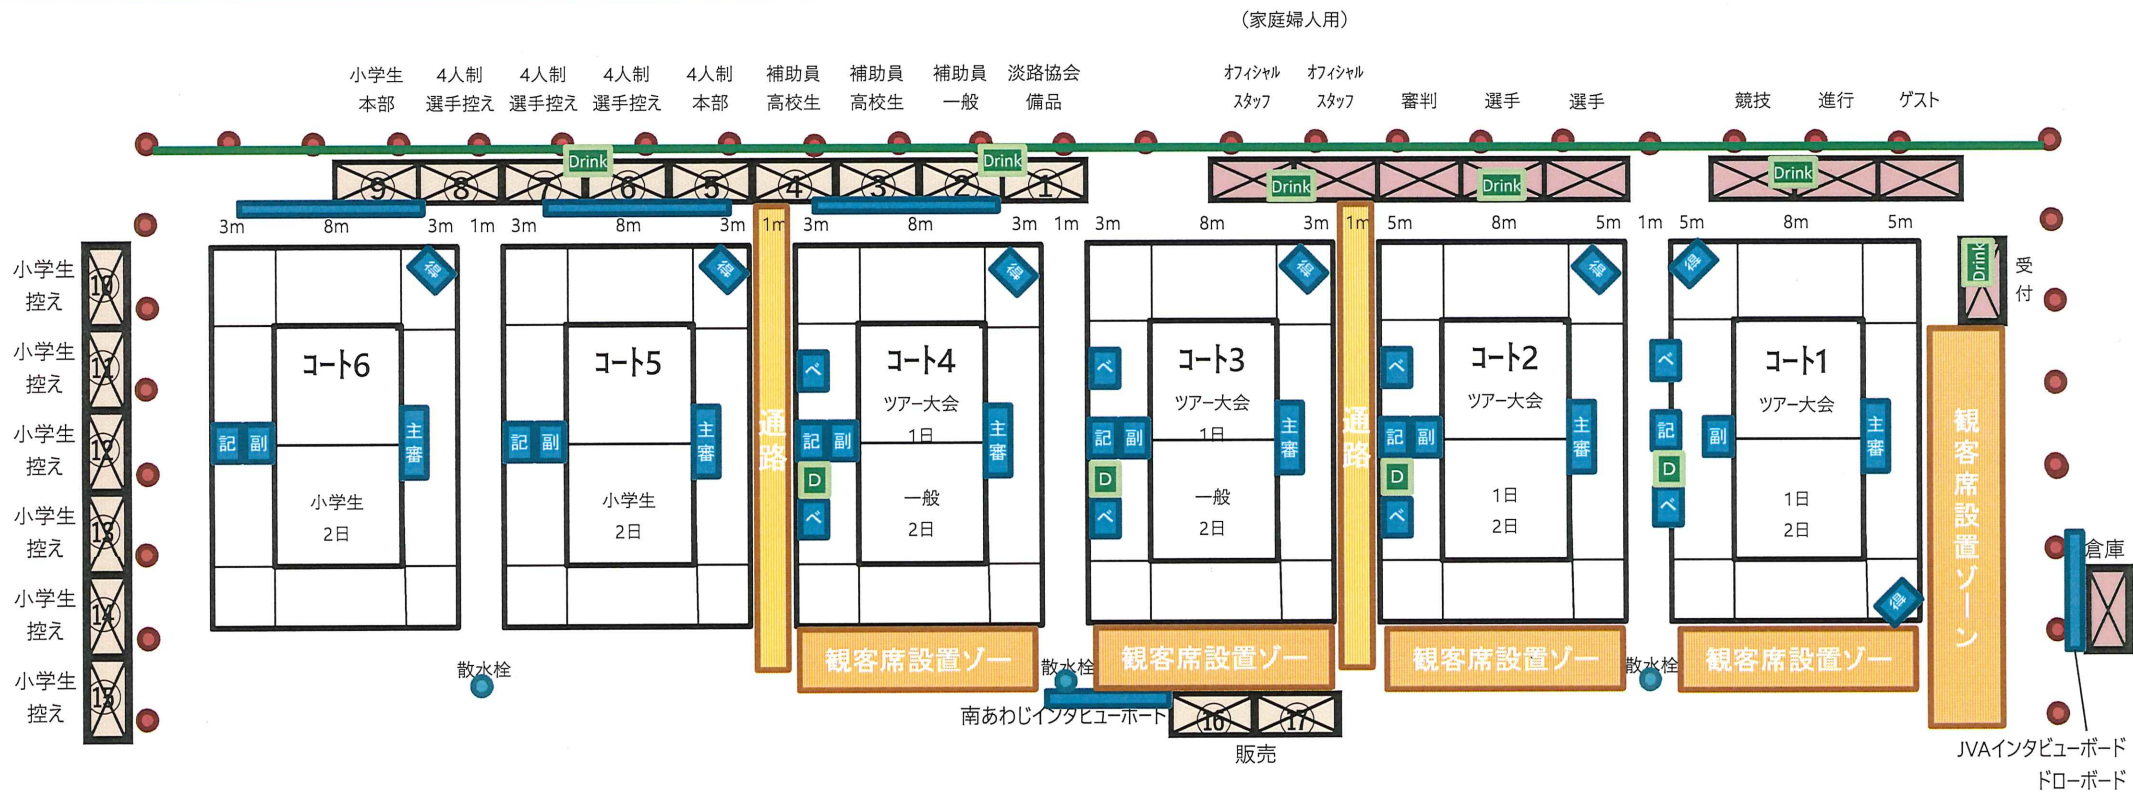

JVAジャパンビーチバレーボールツアー-2017第3戦南あわじ大会・第7回Beach Volley in南あわじ大会 会場見取り図

遊歩道

国民宿舎慶野松原荘 →
 ※雷時の緊急避難場所及びAED設置

ホテルニューアワジ別邸 あわじ浜離宮
 ※雷時の緊急避難場所及びAED設置

パネフィットステーション淡路島
 ※雷時の緊急避難場所及びAED設置

※4月4日現在の会場配置状況です。当日までに多少配置が変動いたしますので、改めて当日にご確認ください。