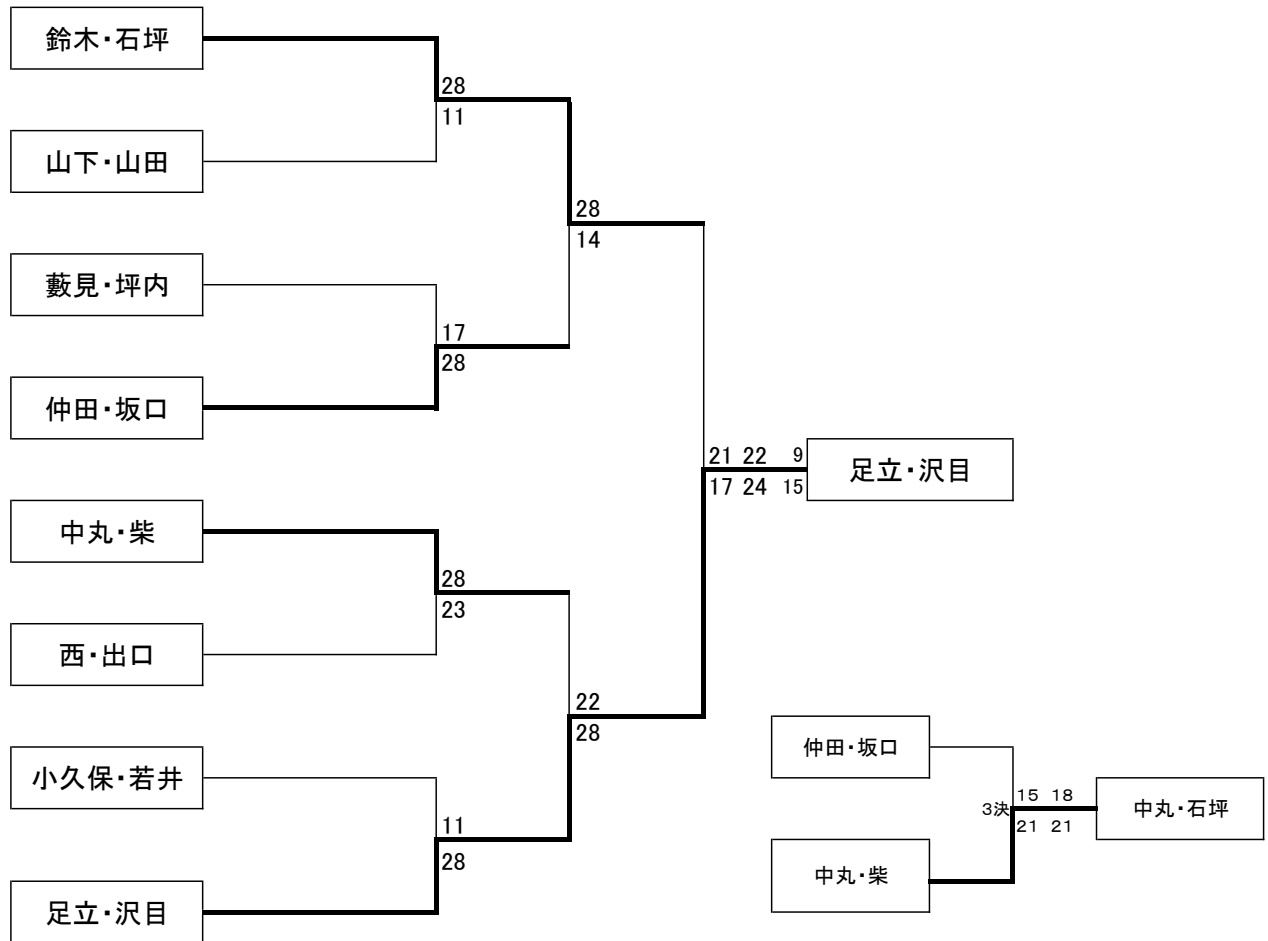

1位～5位決定戦

優勝	足立・沢目
準優勝	鈴木・石坪
第3位	中丸・柴
第4位	仲田・坂口
第5位	山下・山田
第5位	藪見・坪内
第5位	西・出口
第5位	小久保・若井