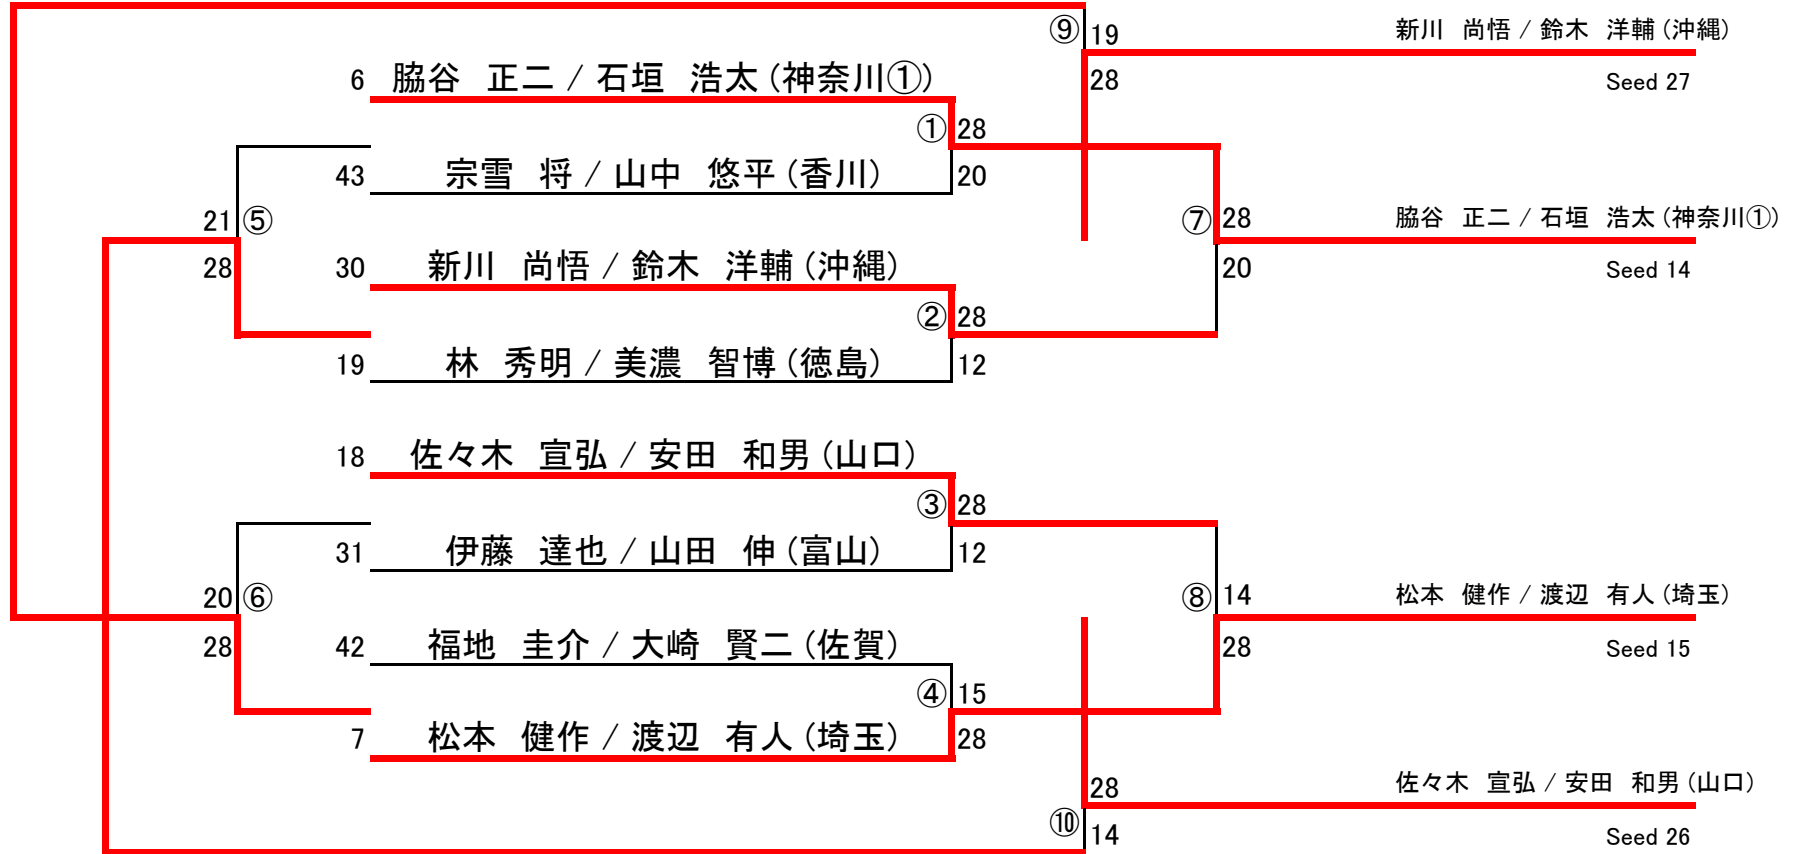

A ブ ロ ッ ク

B ブ ロ ッ ク

C ブ ロ ッ ク

D ブ ロ ッ ク

E ブ ロ ッ ク

F ブ ロ ッ ク

## 第29回ビーチバレージャパン 予選マッチスケジュール

2010/8/14

| Aコート |    |    |                            |                    |
|------|----|----|----------------------------|--------------------|
| #### | 1  | 6  | 脇谷 正二 / 石垣 浩太(神奈川①) vs. 43 | 宗雪 将 / 山中 悠平(香川)   |
|      | 2  | 30 | 新川 尚悟 / 鈴木 洋輔(沖縄) vs. 19   | 林 秀明 / 美濃 智博(徳島)   |
|      | 3  | 18 | 佐々木 宣弘 / 安田 和男(山口) vs. 31  | 伊藤 達也 / 山田 伸(富山)   |
|      | 4  | 42 | 福地 圭介 / 大崎 賢二(佐賀) vs. 7    | 松本 健作 / 渡辺 有人(埼玉)  |
|      | 5  |    | 宗雪 将 / 山中 悠平(香川) vs.       | 林 秀明 / 美濃 智博(徳島)   |
|      | 6  |    | 伊藤 達也 / 山田 伸(富山) vs.       | 福地 圭介 / 大崎 賢二(佐賀)  |
|      | 7  |    | 脇谷 正二 / 石垣 浩太(神奈川①) vs.    | 新川 尚悟 / 鈴木 洋輔(沖縄)  |
|      | 8  |    | 佐々木 宣弘 / 安田 和男(山口) vs.     | 松本 健作 / 渡辺 有人(埼玉)  |
|      | 9  |    | 福地 圭介 / 大崎 賢二(佐賀) vs.      | 新川 尚悟 / 鈴木 洋輔(沖縄)  |
|      | 10 |    | 林 秀明 / 美濃 智博(徳島) vs.       | 佐々木 宣弘 / 安田 和男(山口) |