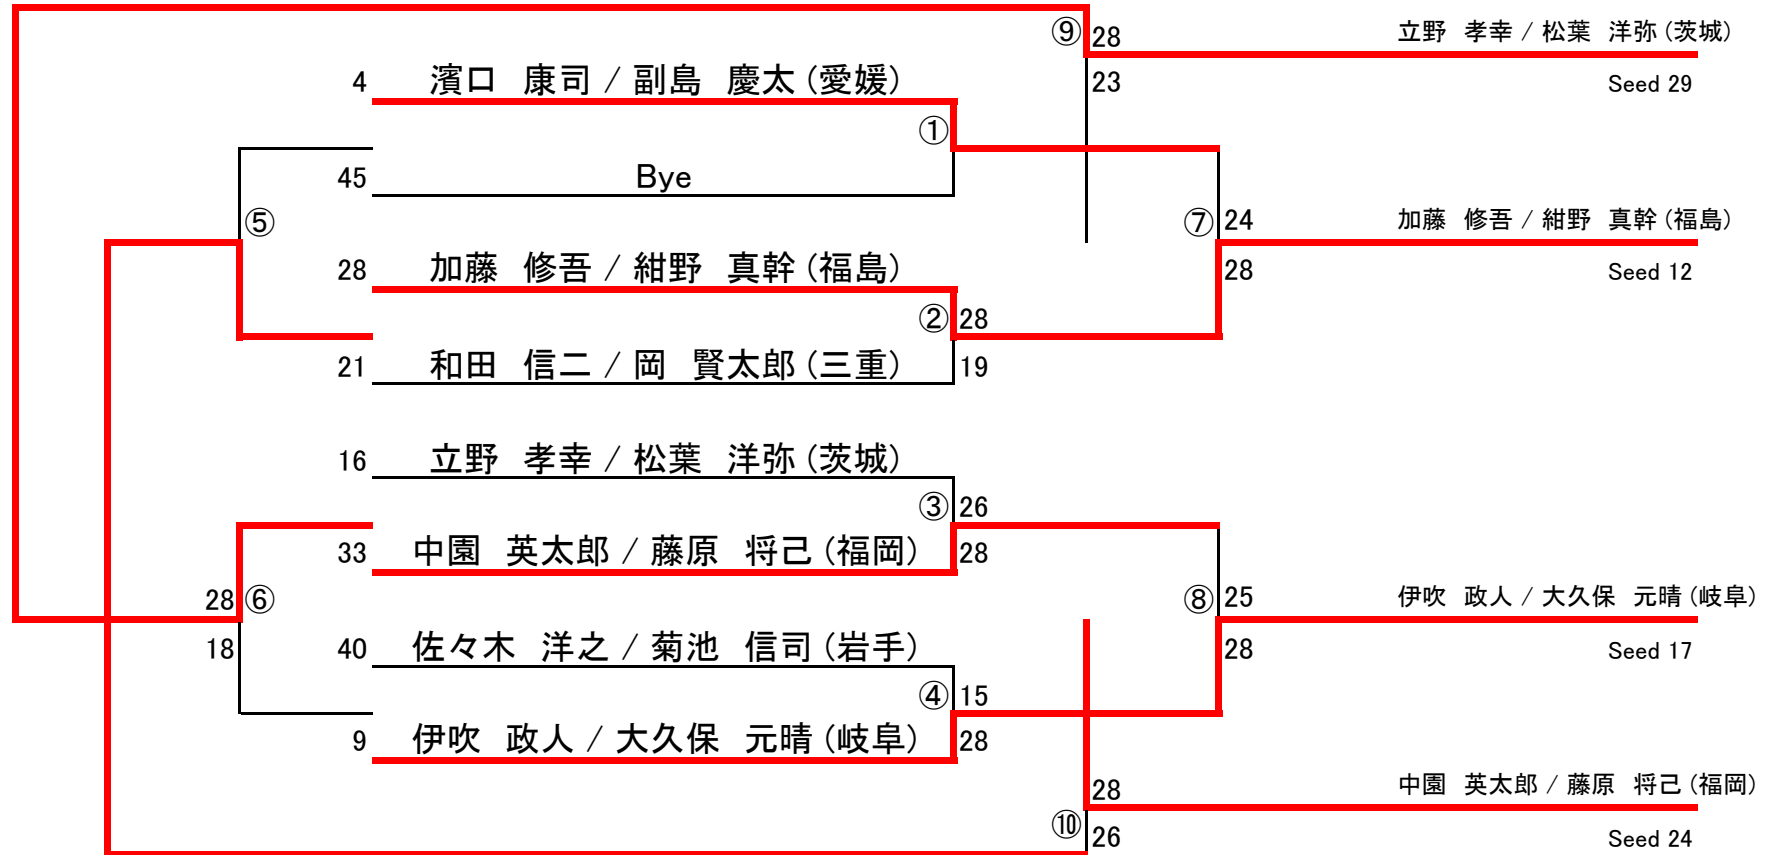

A ブ ロ ッ ク

B ブ ロ ッ ク

C ブ ロ ッ ク

D ブ ロ ッ ク

E ブ ロ ッ ク

F ブ ロ ッ ク

## 第29回ビーチバレージャパン 予選マッチスケジュール

2010/8/14

| Aコート |    |    |                            |                    |
|------|----|----|----------------------------|--------------------|
| #### | 1  | 6  | 脇谷 正二 / 石垣 浩太(神奈川①) vs. 43 | 宗雪 将 / 山中 悠平(香川)   |
|      | 2  | 30 | 新川 尚悟 / 鈴木 洋輔(沖縄) vs. 19   | 林 秀明 / 美濃 智博(徳島)   |
|      | 3  | 18 | 佐々木 宣弘 / 安田 和男(山口) vs. 31  | 伊藤 達也 / 山田 伸(富山)   |
|      | 4  | 42 | 福地 圭介 / 大崎 賢二(佐賀) vs. 7    | 松本 健作 / 渡辺 有人(埼玉)  |
|      | 5  |    | 宗雪 将 / 山中 悠平(香川) vs.       | 林 秀明 / 美濃 智博(徳島)   |
|      | 6  |    | 伊藤 達也 / 山田 伸(富山) vs.       | 福地 圭介 / 大崎 賢二(佐賀)  |
|      | 7  |    | 脇谷 正二 / 石垣 浩太(神奈川①) vs.    | 新川 尚悟 / 鈴木 洋輔(沖縄)  |
|      | 8  |    | 佐々木 宣弘 / 安田 和男(山口) vs.     | 松本 健作 / 渡辺 有人(埼玉)  |
|      | 9  |    | 福地 圭介 / 大崎 賢二(佐賀) vs.      | 新川 尚悟 / 鈴木 洋輔(沖縄)  |
|      | 10 |    | 林 秀明 / 美濃 智博(徳島) vs.       | 佐々木 宣弘 / 安田 和男(山口) |