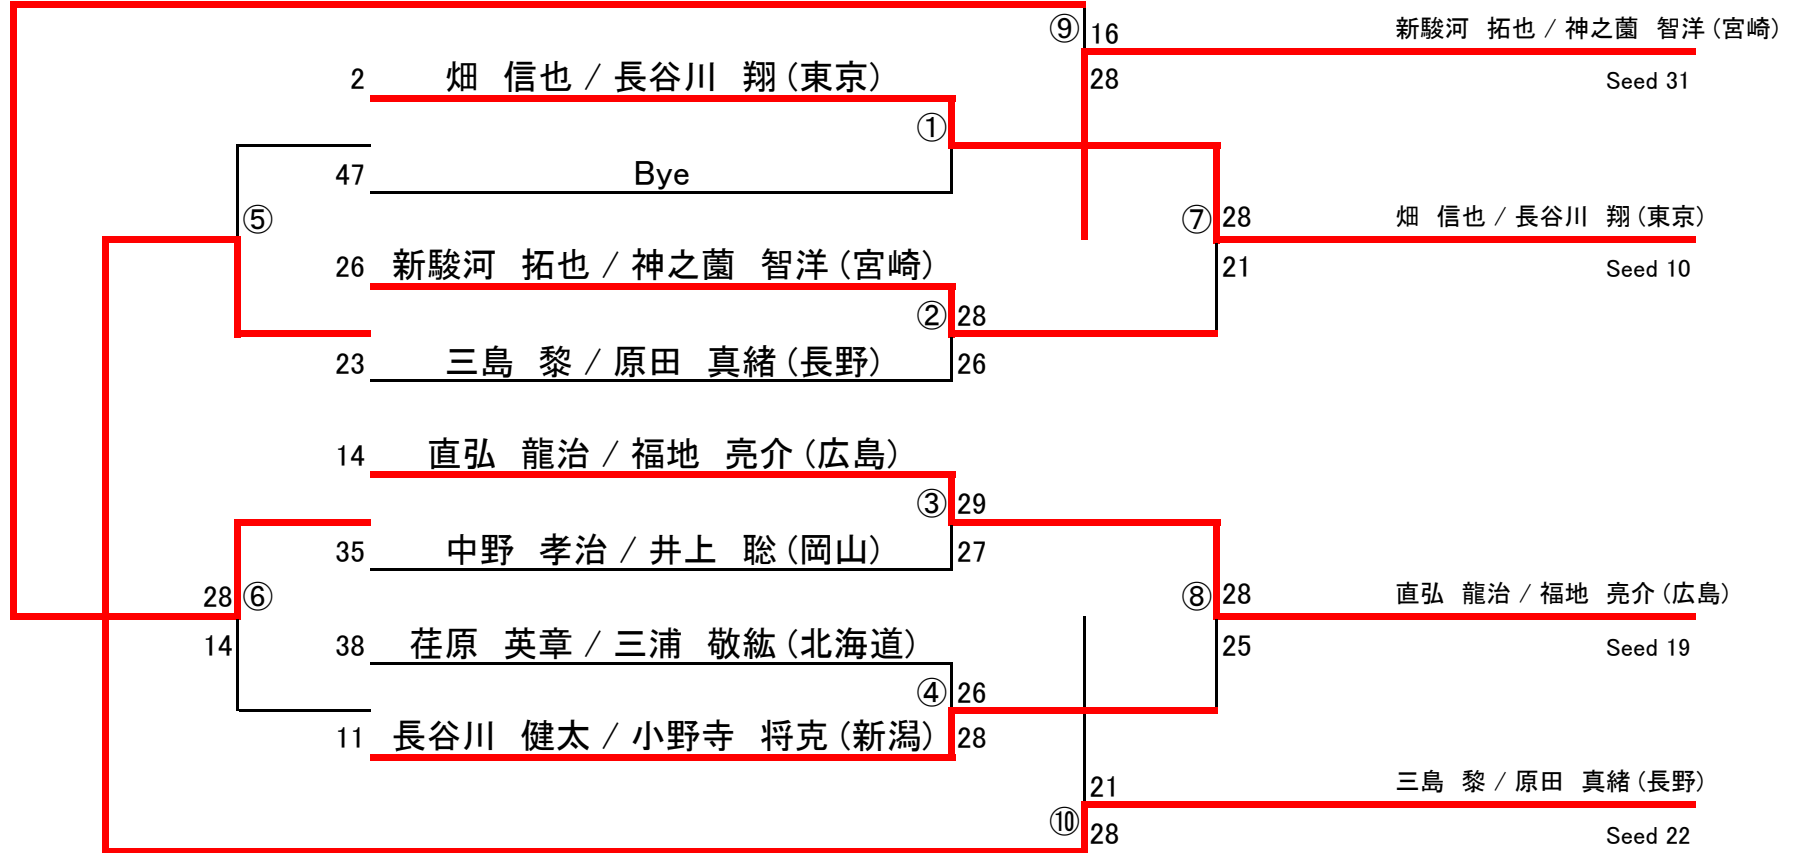

A ブ ロ ッ ク

B ブ ロ ッ ク

C ブ ロ ッ ク

D ブ ロ ッ ク

E ブ ロ ッ ク

F ブ ロ ッ ク

## 第29回ビーチバレージャパン 予選マッチスケジュール

2010/8/14

| Aコート |    |    |                            |                    |
|------|----|----|----------------------------|--------------------|
| #### | 1  | 6  | 脇谷 正二 / 石垣 浩太(神奈川①) vs. 43 | 宗雪 将 / 山中 悠平(香川)   |
|      | 2  | 30 | 新川 尚悟 / 鈴木 洋輔(沖縄) vs. 19   | 林 秀明 / 美濃 智博(徳島)   |
|      | 3  | 18 | 佐々木 宣弘 / 安田 和男(山口) vs. 31  | 伊藤 達也 / 山田 伸(富山)   |
|      | 4  | 42 | 福地 圭介 / 大崎 賢二(佐賀) vs. 7    | 松本 健作 / 渡辺 有人(埼玉)  |
|      | 5  |    | 宗雪 将 / 山中 悠平(香川) vs.       | 林 秀明 / 美濃 智博(徳島)   |
|      | 6  |    | 伊藤 達也 / 山田 伸(富山) vs.       | 福地 圭介 / 大崎 賢二(佐賀)  |
|      | 7  |    | 脇谷 正二 / 石垣 浩太(神奈川①) vs.    | 新川 尚悟 / 鈴木 洋輔(沖縄)  |
|      | 8  |    | 佐々木 宣弘 / 安田 和男(山口) vs.     | 松本 健作 / 渡辺 有人(埼玉)  |
|      | 9  |    | 福地 圭介 / 大崎 賢二(佐賀) vs.      | 新川 尚悟 / 鈴木 洋輔(沖縄)  |
|      | 10 |    | 林 秀明 / 美濃 智博(徳島) vs.       | 佐々木 宣弘 / 安田 和男(山口) |