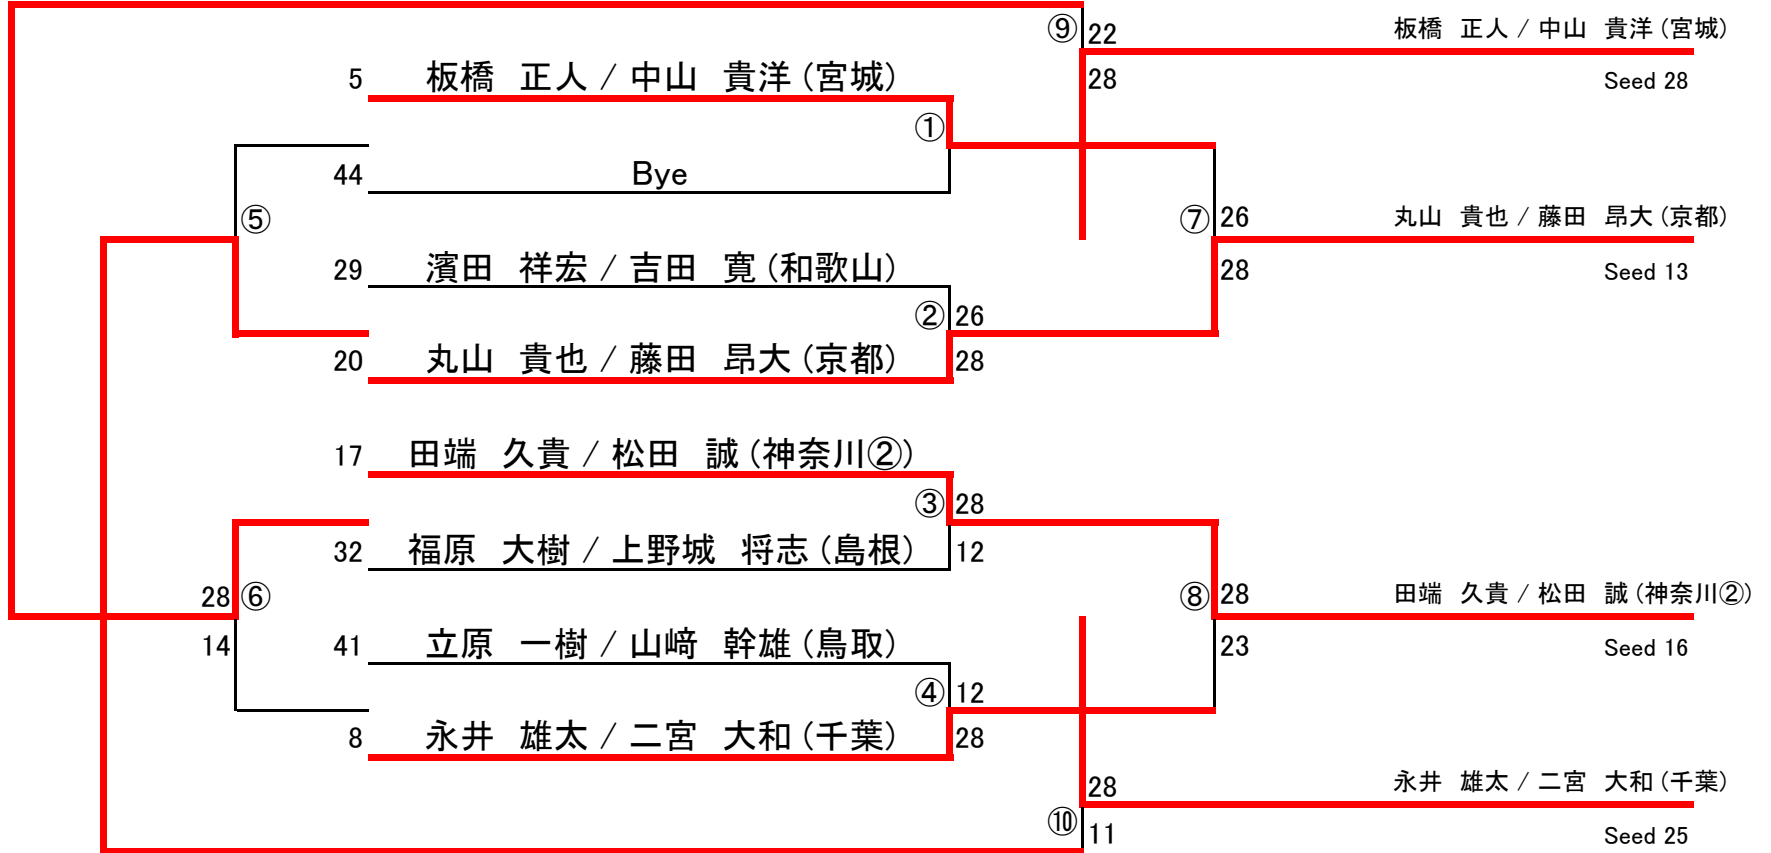

A ブ ロ ッ ク

B ブ ロ ッ ク

C ブ ロ ッ ク

D ブ ロ ッ ク

E ブ ロ ッ ク

F ブ ロ ッ ク

## 第29回ビーチバレージャパン 予選マッチスケジュール

2010/8/14

| Aコート |    |    |                            |                    |
|------|----|----|----------------------------|--------------------|
| #### | 1  | 6  | 脇谷 正二 / 石垣 浩太(神奈川①) vs. 43 | 宗雪 将 / 山中 悠平(香川)   |
|      | 2  | 30 | 新川 尚悟 / 鈴木 洋輔(沖縄) vs. 19   | 林 秀明 / 美濃 智博(徳島)   |
|      | 3  | 18 | 佐々木 宣弘 / 安田 和男(山口) vs. 31  | 伊藤 達也 / 山田 伸(富山)   |
|      | 4  | 42 | 福地 圭介 / 大崎 賢二(佐賀) vs. 7    | 松本 健作 / 渡辺 有人(埼玉)  |
|      | 5  |    | 宗雪 将 / 山中 悠平(香川) vs.       | 林 秀明 / 美濃 智博(徳島)   |
|      | 6  |    | 伊藤 達也 / 山田 伸(富山) vs.       | 福地 圭介 / 大崎 賢二(佐賀)  |
|      | 7  |    | 脇谷 正二 / 石垣 浩太(神奈川①) vs.    | 新川 尚悟 / 鈴木 洋輔(沖縄)  |
|      | 8  |    | 佐々木 宣弘 / 安田 和男(山口) vs.     | 松本 健作 / 渡辺 有人(埼玉)  |
|      | 9  |    | 福地 圭介 / 大崎 賢二(佐賀) vs.      | 新川 尚悟 / 鈴木 洋輔(沖縄)  |
|      | 10 |    | 林 秀明 / 美濃 智博(徳島) vs.       | 佐々木 宣弘 / 安田 和男(山口) |