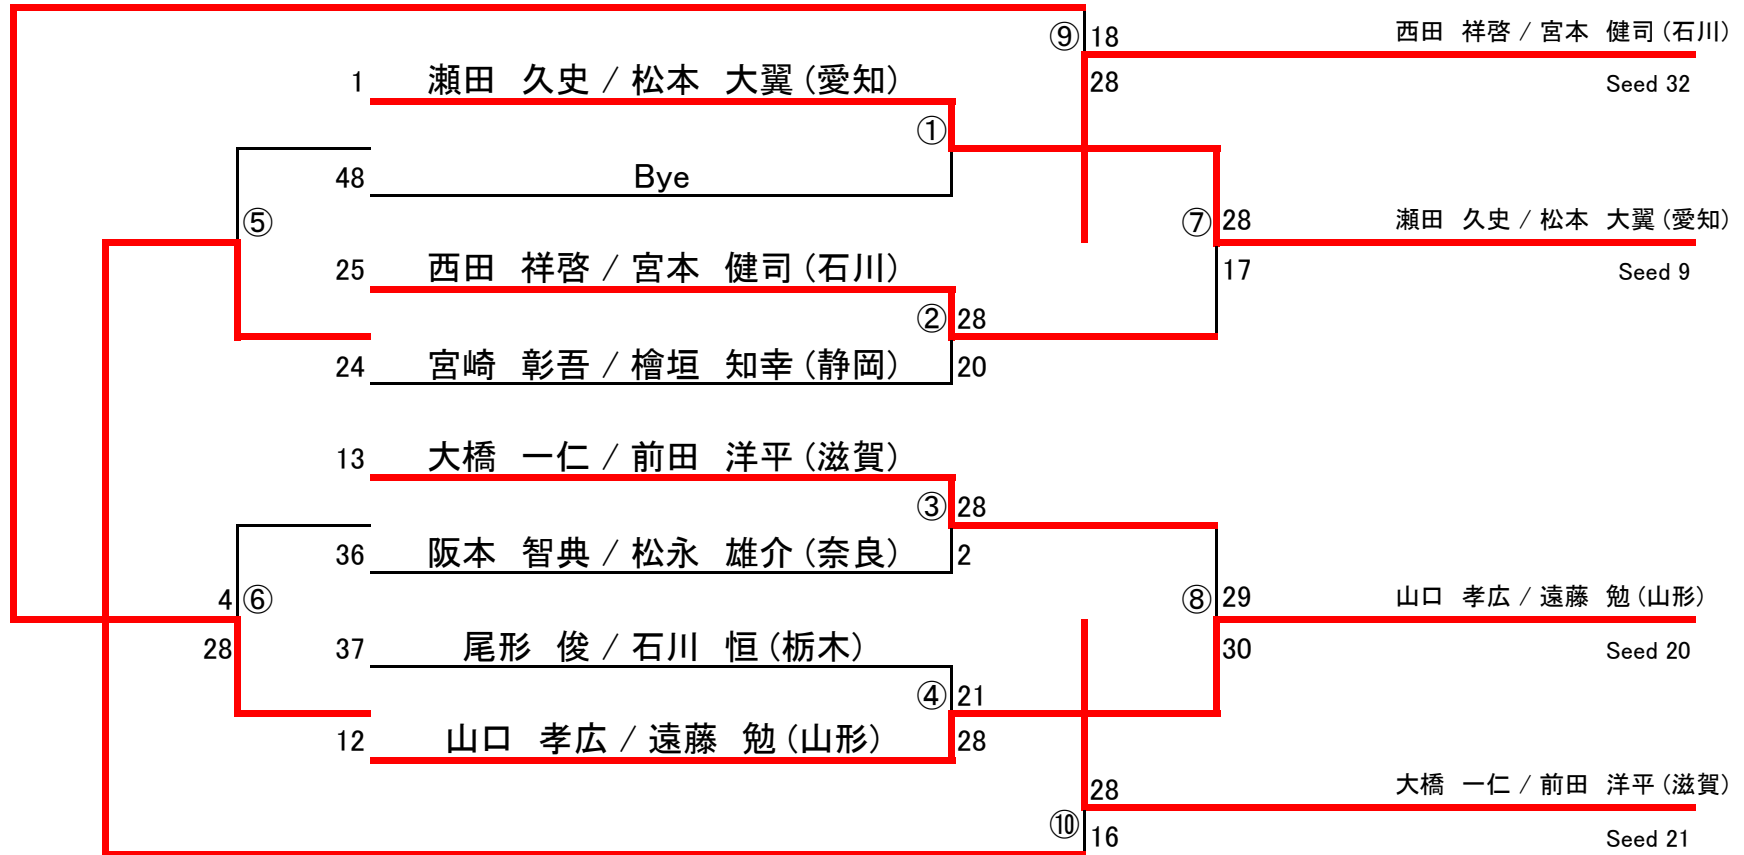

A ブ ロ ッ ク

B ブ ロ ッ ク

C ブ ロ ッ ク

D ブ ロ ッ ク

E ブ ロ ッ ク

F ブ ロ ッ ク

## 第29回ビーチバレージャパン 予選マッチスケジュール

2010/8/14

| Aコート |    |    |                            |                    |
|------|----|----|----------------------------|--------------------|
| #### | 1  | 6  | 脇谷 正二 / 石垣 浩太(神奈川①) vs. 43 | 宗雪 将 / 山中 悠平(香川)   |
|      | 2  | 30 | 新川 尚悟 / 鈴木 洋輔(沖縄) vs. 19   | 林 秀明 / 美濃 智博(徳島)   |
|      | 3  | 18 | 佐々木 宣弘 / 安田 和男(山口) vs. 31  | 伊藤 達也 / 山田 伸(富山)   |
|      | 4  | 42 | 福地 圭介 / 大崎 賢二(佐賀) vs. 7    | 松本 健作 / 渡辺 有人(埼玉)  |
|      | 5  |    | 宗雪 将 / 山中 悠平(香川) vs.       | 林 秀明 / 美濃 智博(徳島)   |
|      | 6  |    | 伊藤 達也 / 山田 伸(富山) vs.       | 福地 圭介 / 大崎 賢二(佐賀)  |
|      | 7  |    | 脇谷 正二 / 石垣 浩太(神奈川①) vs.    | 新川 尚悟 / 鈴木 洋輔(沖縄)  |
|      | 8  |    | 佐々木 宣弘 / 安田 和男(山口) vs.     | 松本 健作 / 渡辺 有人(埼玉)  |
|      | 9  |    | 福地 圭介 / 大崎 賢二(佐賀) vs.      | 新川 尚悟 / 鈴木 洋輔(沖縄)  |
|      | 10 |    | 林 秀明 / 美濃 智博(徳島) vs.       | 佐々木 宣弘 / 安田 和男(山口) |