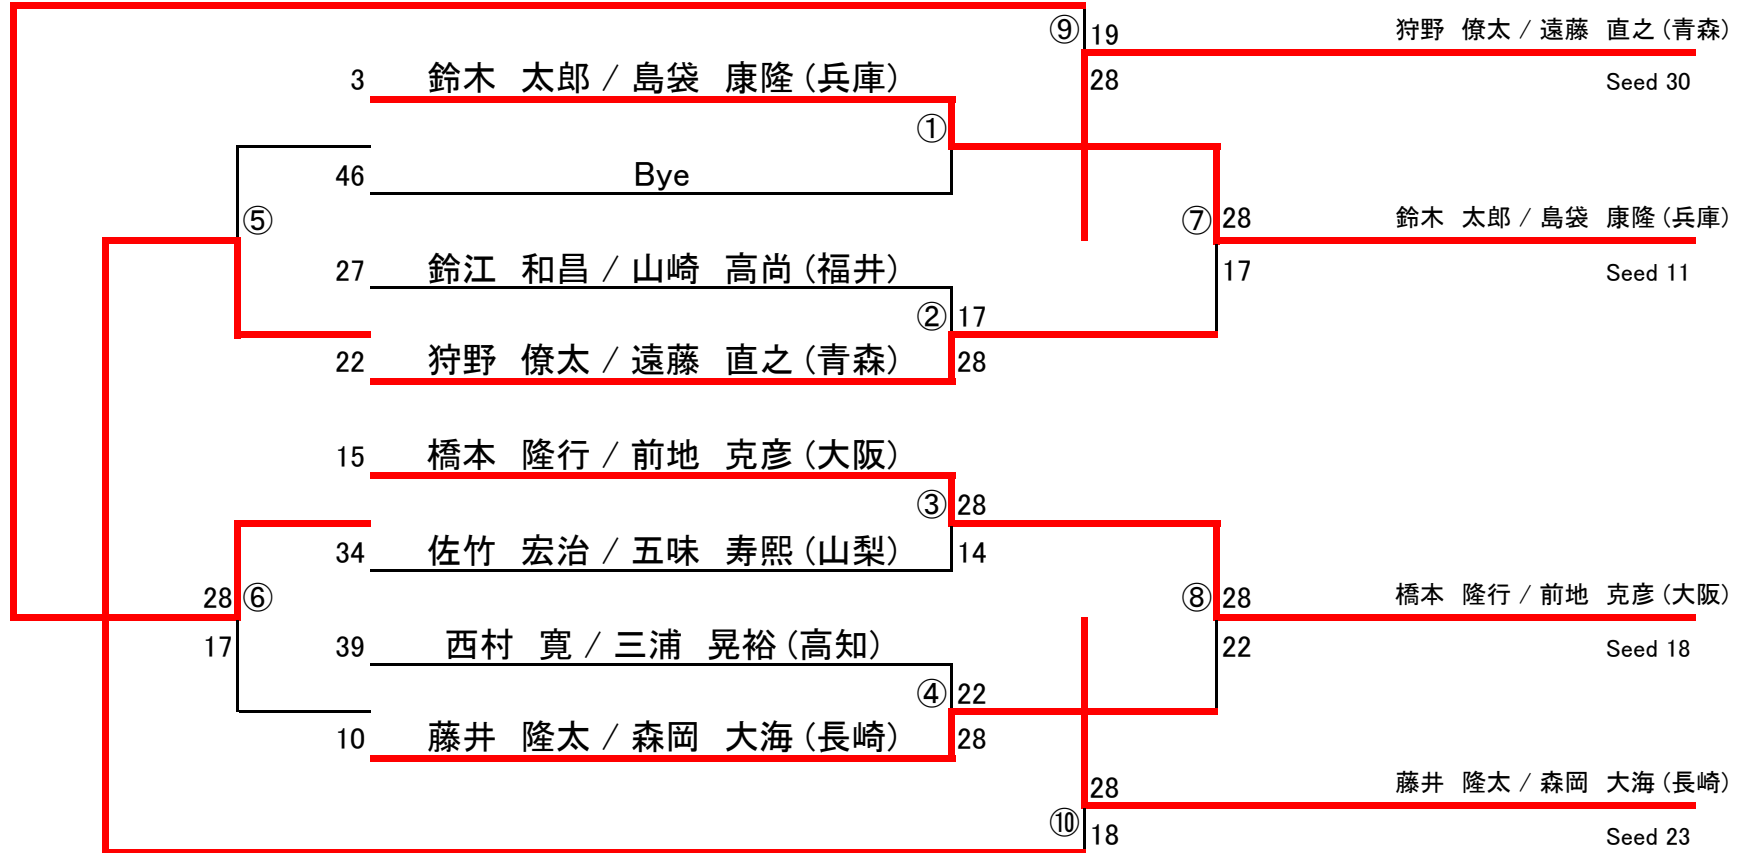

A ブ ロ ッ ク

B ブ ロ ッ ク

C ブ ロ ッ ク

D ブ ロ ッ ク

E ブ ロ ッ ク

F ブ ロ ッ ク

## 第29回ビーチバレージャパン 予選マッチスケジュール

2010/8/14

| Aコート |    |    |                            |                    |
|------|----|----|----------------------------|--------------------|
| #### | 1  | 6  | 脇谷 正二 / 石垣 浩太(神奈川①) vs. 43 | 宗雪 将 / 山中 悠平(香川)   |
|      | 2  | 30 | 新川 尚悟 / 鈴木 洋輔(沖縄) vs. 19   | 林 秀明 / 美濃 智博(徳島)   |
|      | 3  | 18 | 佐々木 宣弘 / 安田 和男(山口) vs. 31  | 伊藤 達也 / 山田 伸(富山)   |
|      | 4  | 42 | 福地 圭介 / 大崎 賢二(佐賀) vs. 7    | 松本 健作 / 渡辺 有人(埼玉)  |
|      | 5  |    | 宗雪 将 / 山中 悠平(香川) vs.       | 林 秀明 / 美濃 智博(徳島)   |
|      | 6  |    | 伊藤 達也 / 山田 伸(富山) vs.       | 福地 圭介 / 大崎 賢二(佐賀)  |
|      | 7  |    | 脇谷 正二 / 石垣 浩太(神奈川①) vs.    | 新川 尚悟 / 鈴木 洋輔(沖縄)  |
|      | 8  |    | 佐々木 宣弘 / 安田 和男(山口) vs.     | 松本 健作 / 渡辺 有人(埼玉)  |
|      | 9  |    | 福地 圭介 / 大崎 賢二(佐賀) vs.      | 新川 尚悟 / 鈴木 洋輔(沖縄)  |
|      | 10 |    | 林 秀明 / 美濃 智博(徳島) vs.       | 佐々木 宣弘 / 安田 和男(山口) |